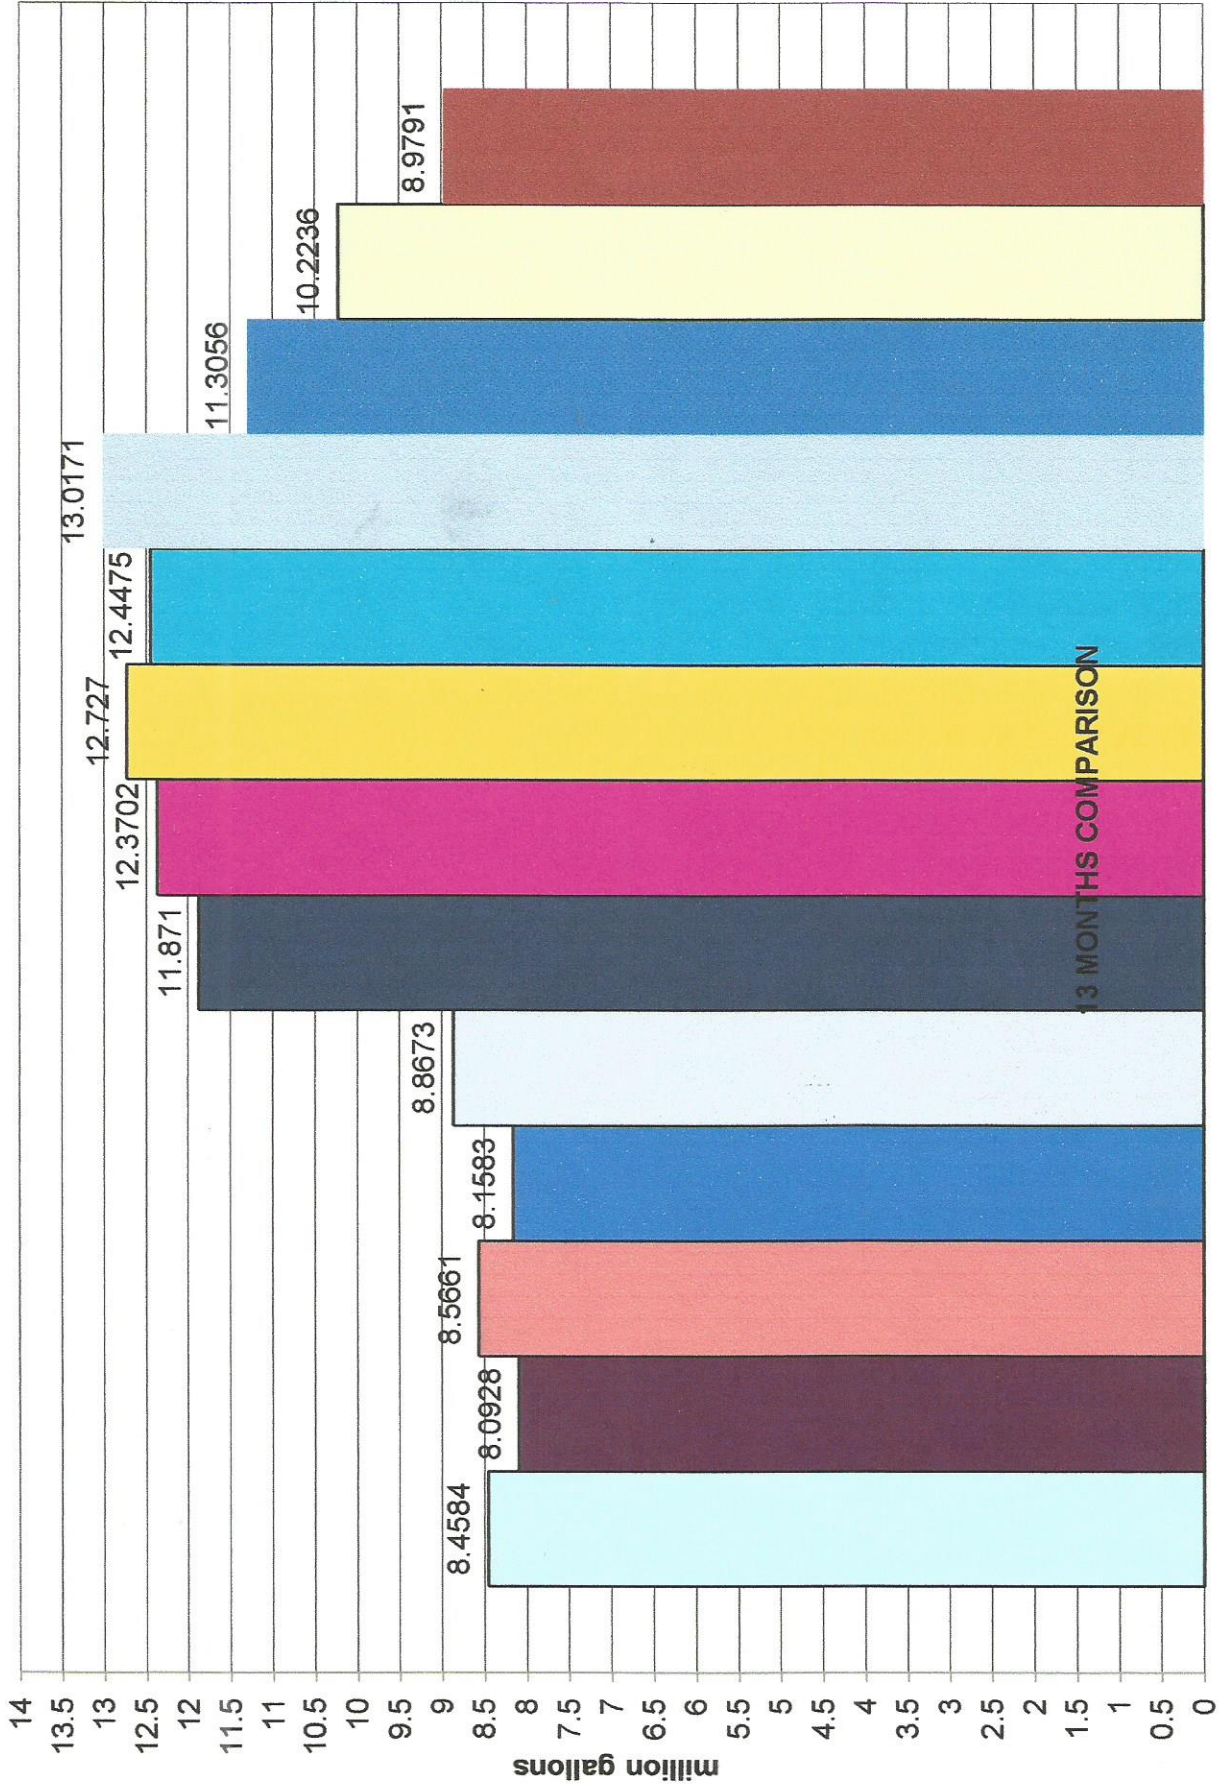

MONTHLY WASTEWATER FLOW COMPARISON

■ Aug-15
 ■ Sep-15
 ■ Oct-15
 ■ Nov-15
 ■ Dec-15
 ■ Jan-16
 ■ Feb-15
 ■ Mar-16
 ■ Apr-16
 ■ May-16
 ■ Jun-16
 ■ Jul-16
 ■ Aug-16